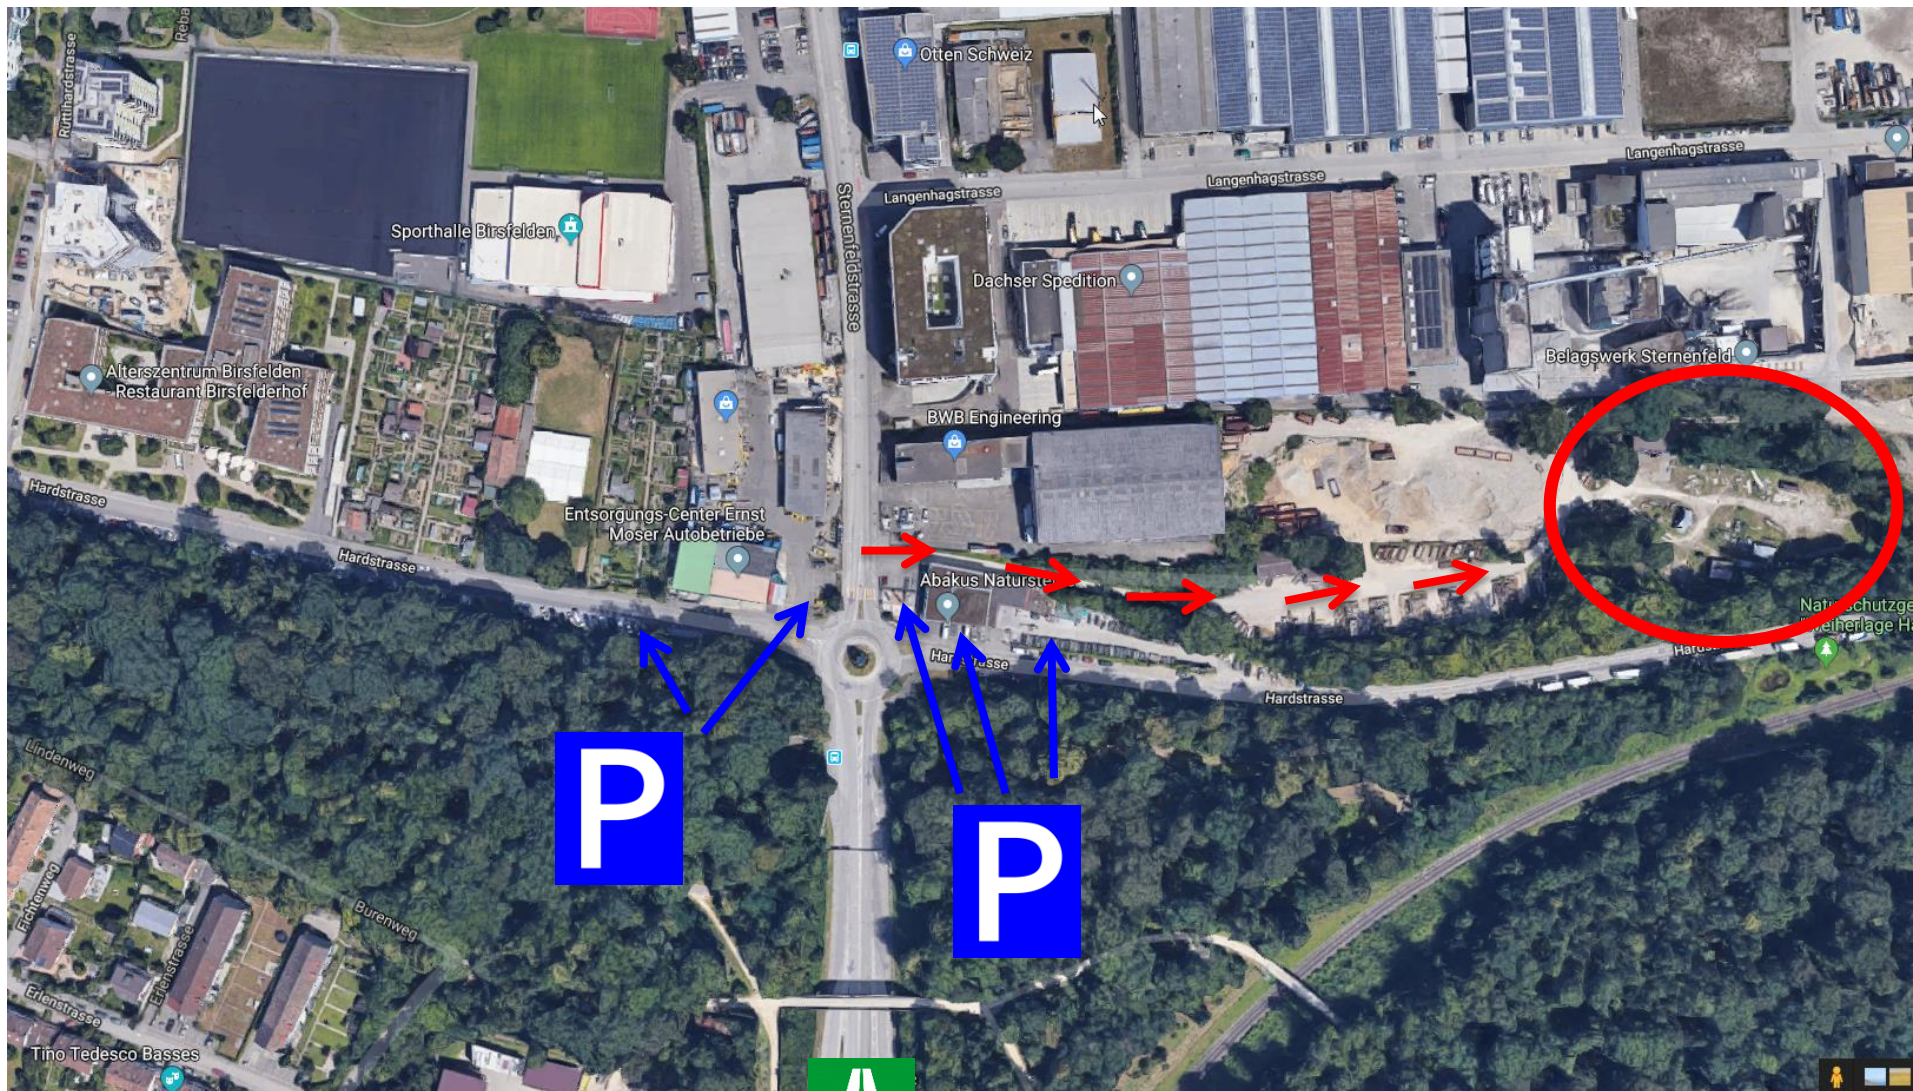

Clubwettkampf BIKE TRIAL ACADEMY BASEL

Autobahnausfahrt Birsfelderhafen,
dann Richtung Sternenfeld

Koordinaten:

47.551041, 7.637125
47°33'03.8"N 7°38'13.7"E